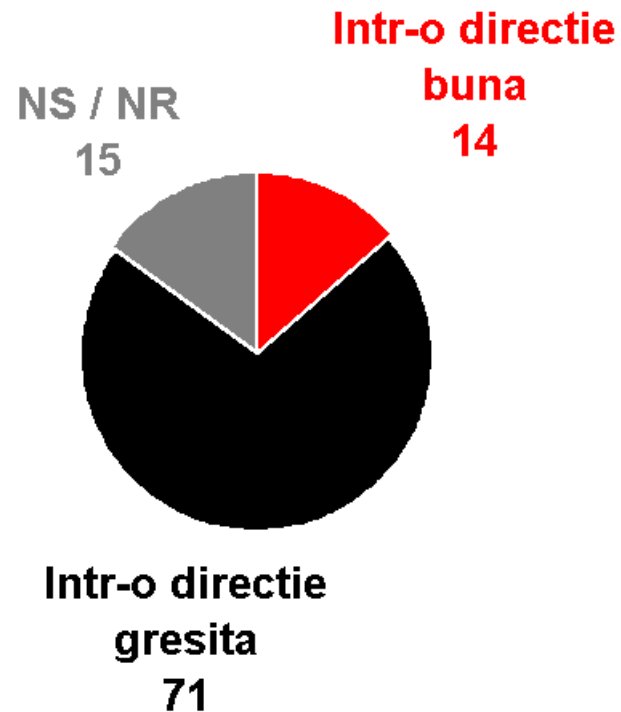

Sondaj de opinie național

Octombrie 2009

Metodologie

- **Universul cercetării** Populația adultă, neinstituționalizată a României
- **Volumul eșantionului** **871** persoane
- **Tipul eșantionului** Eșantion multistadial cu selecție probabilistă a persoanelor
- **Reprezentativitate** Eșantionul este reprezentativ pentru populația adultă neinstituționalizată a României cu o eroare tolerată de **3.4%**, la un nivel de probabilitate de 95%
- **Validare** Eșantionul a fost validat pe baza datelor INSSE 2009 și a recensământului populației din 2002
- **Metoda de culegere a datelor** CATI
- **Perioada** 14 octombrie 2009

Direcția , României

Dirrecția României

În general, considerați că România în momentul de față se îndreaptă într-o direcție bună sau într-o direcție greșită?

Criza politică

Criza politică. Este?

Credeți că România se află în momentul de față într-o criză politică sau nu?

Criza politică. Responsabil

Dintre următorii, cine credeți că este principalul responsabil pentru actuala criză politică?

Criza politică. Soluția?

După părerea Dvs. ținând cont de evenimentele recente, care este cea mai bună soluție politică pentru România?