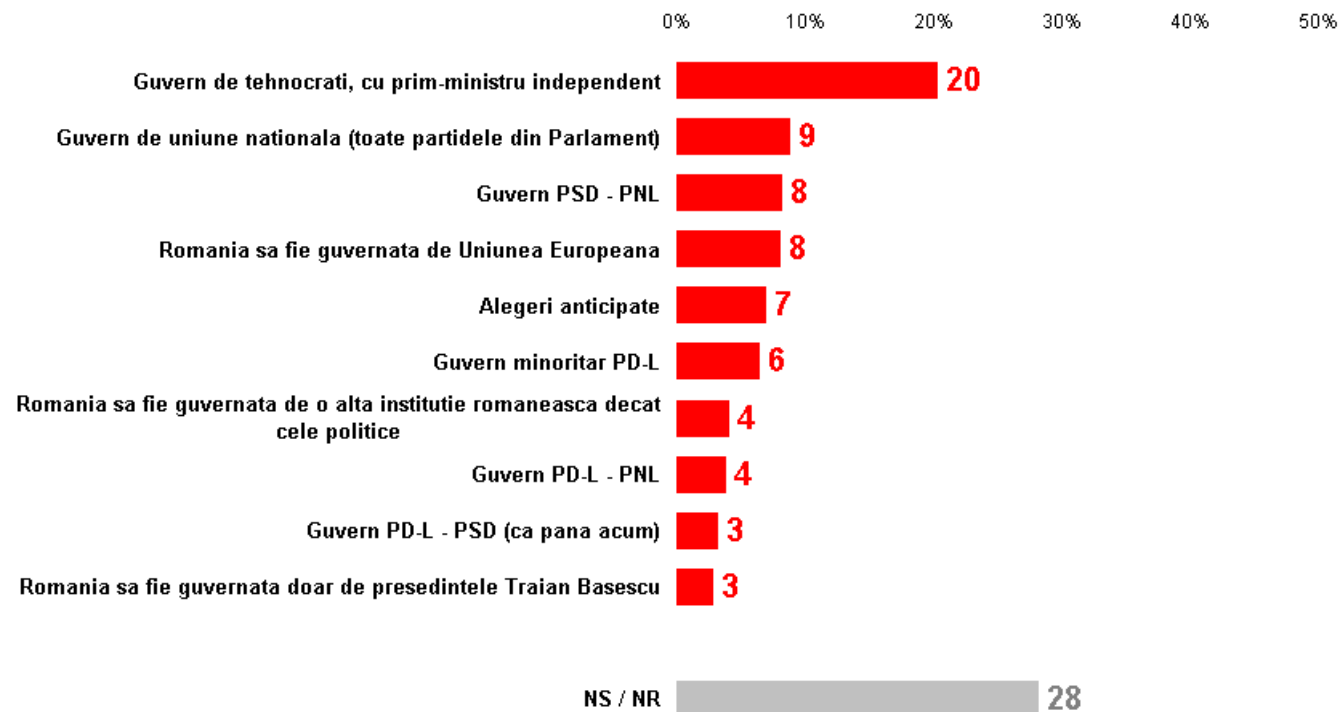

Direcția , României

Dirrecția României

În general, considerați că România în momentul de față se îndreaptă într-o direcție bună sau într-o direcție greșită?

Criza politică

Criza politică. Este?

Credeți că România se află în momentul de față într-o criză politică sau nu?

Criza politică. Responsabil

Dintre următorii, cine credeți că este principalul responsabil pentru actuala criză politică?

Criza politică. Soluția?

După părerea Dvs. ținând cont de evenimentele recente, care este cea mai bună soluție politică pentru România?