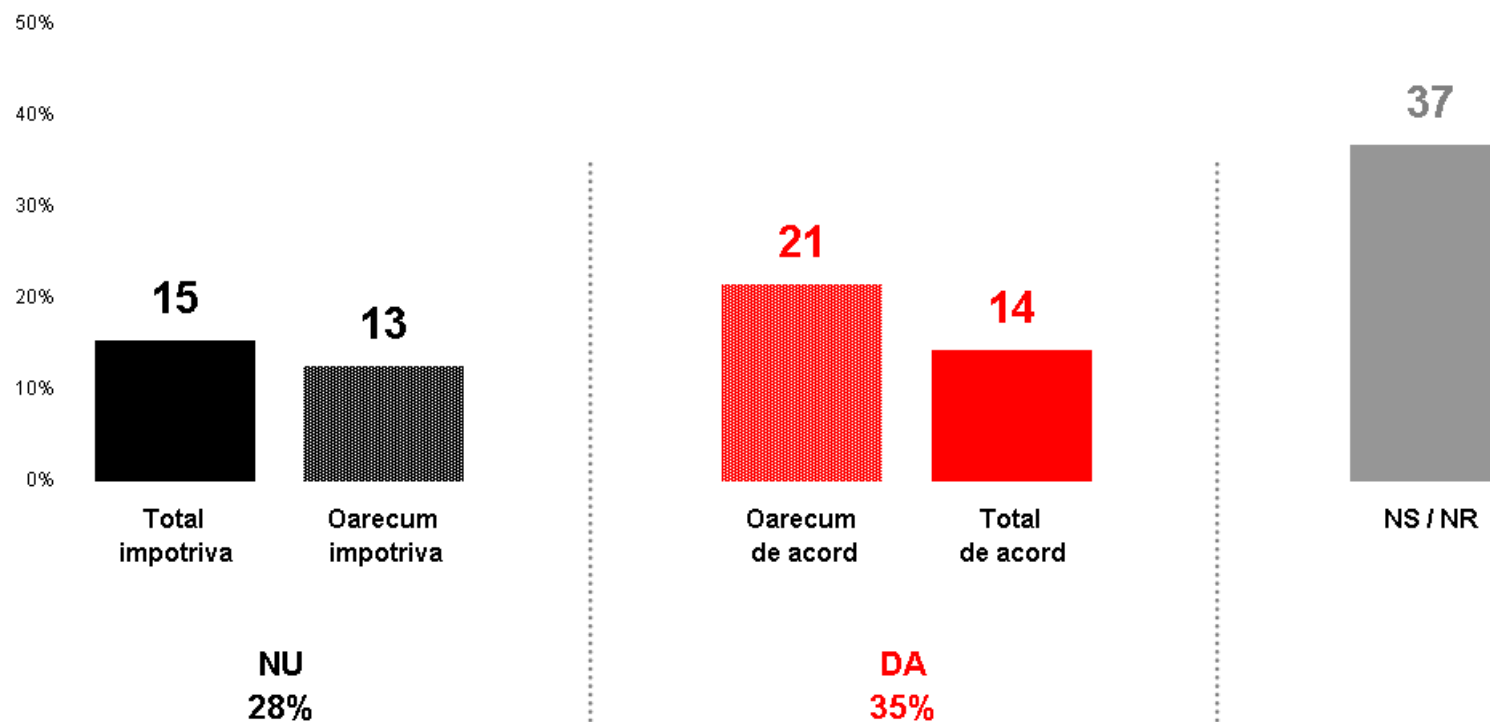

Criza politică. Responsabil

Dintre următorii, cine credeți că este principalul responsabil pentru actuala criză politică?

Criza politică. Soluția?

După părerea Dvs. ținând cont de evenimentele recente, care este cea mai bună soluție politică pentru România?

Propunerea Klaus Johannis

Moțiunea de cenzură. **Acord**

În ce măsură sunteți de acord cu căderea guvernului Boc ca urmare a moțiunii de cenzură inițiată de PNL și UDMR?

Majoritatea parlamentară. Acord

În ce măsură sunteți de acord cu noua majoritate parlamentară formată din PSD + PC, PNL și UDMR?