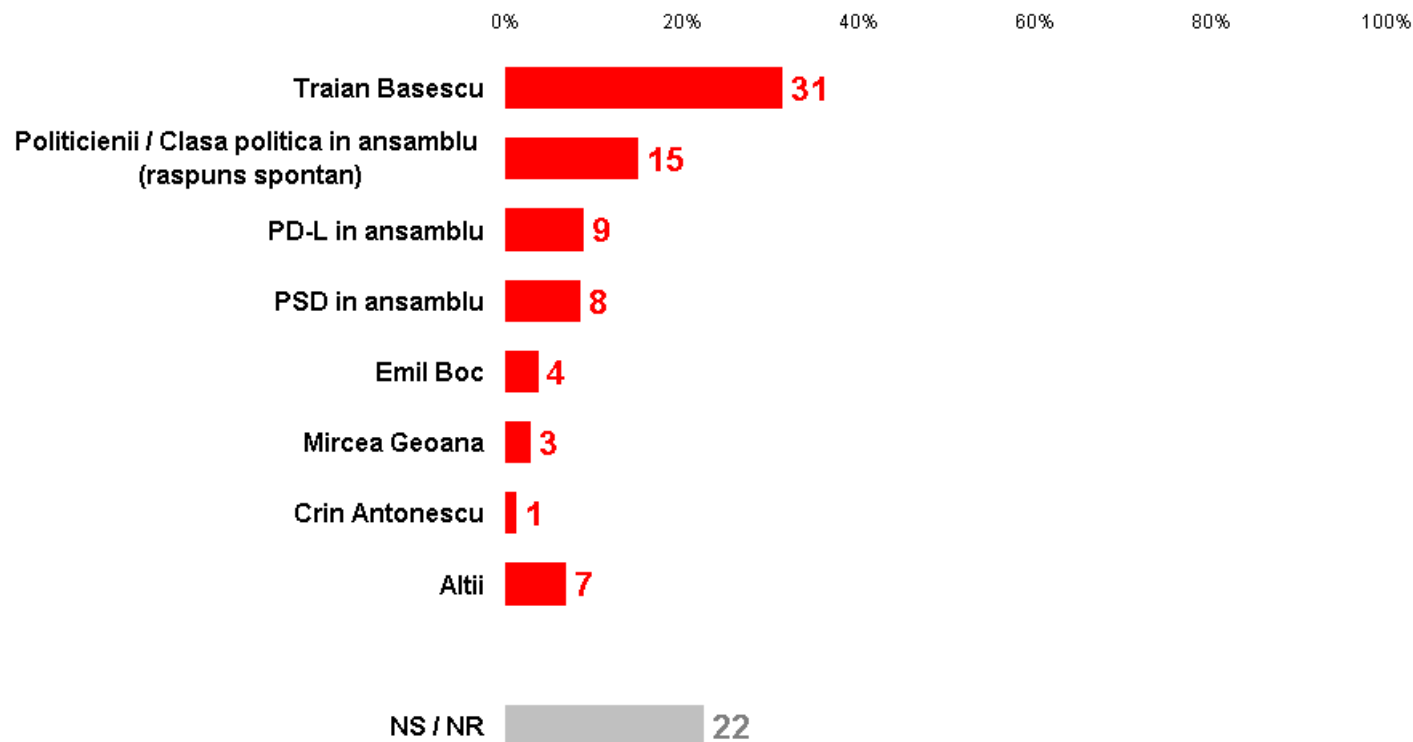

Sondaj de opinie național

Octombrie 2009

Metodologie

- **Universul cercetării** Populația adultă, neinstituționalizată a României
- **Volumul eșantionului** **871** persoane
- **Tipul eșantionului** Eșantion multistadial cu selecție probabilistă a persoanelor
- **Reprezentativitate** Eșantionul este reprezentativ pentru populația adultă neinstituționalizată a României cu o eroare tolerată de **3.4%**, la un nivel de probabilitate de 95%
- **Validare** Eșantionul a fost validat pe baza datelor INSSE 2009 și a recensământului populației din 2002
- **Metoda de culegere a datelor** CATI
- **Perioada** 14 octombrie 2009

Direcția , României

Dirrecția României

În general, considerați că România în momentul de față se îndreaptă într-o direcție bună sau într-o direcție greșită?

Criza politică

Criza politică. Este?

Credeți că România se află în momentul de față într-o criză politică sau nu?

Criza politică. Responsabil

Dintre următorii, cine credeți că este principalul responsabil pentru actuala criză politică?

Criza politică. Soluția?

După părerea Dvs. ținând cont de evenimentele recente, care este cea mai bună soluție politică pentru România?