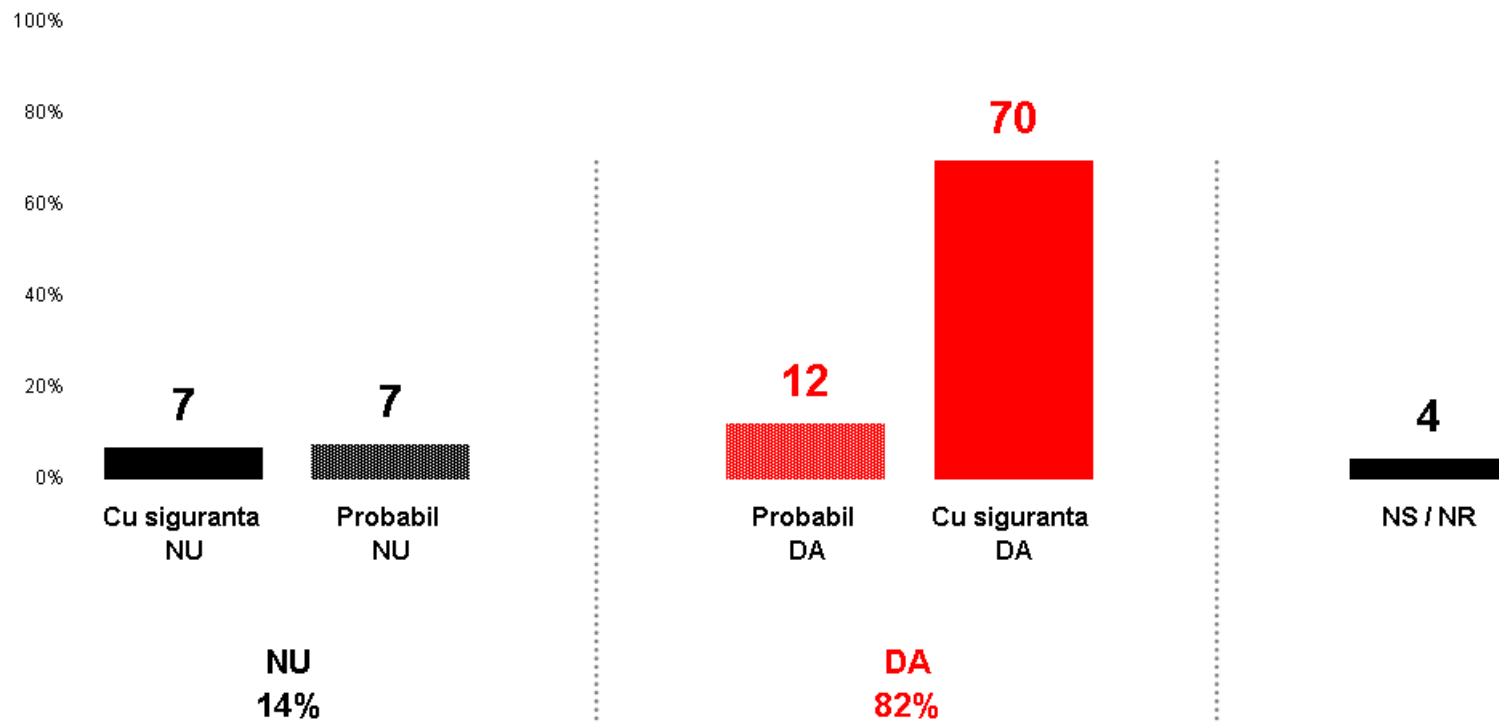

Sondaj de opinie național

Octombrie 2009

Metodologie

- **Universul cercetării** Populația adultă, neinstituționalizată a României
- **Volumul eșantionului** **871** persoane
- **Tipul eșantionului** Eșantion multistadial cu selecție probabilistă a persoanelor
- **Reprezentativitate** Eșantionul este reprezentativ pentru populația adultă neinstituționalizată a României cu o eroare tolerată de **3.4%**, la un nivel de probabilitate de 95%
- **Validare** Eșantionul a fost validat pe baza datelor INSSE 2009 și a recensământului populației din 2002
- **Metoda de culegere a datelor** CATI
- **Perioada** 14 octombrie 2009

Direcția , României

Dirrecția României

În general, considerați că România în momentul de față se îndreaptă într-o direcție bună sau într-o direcție greșită?

Criza politică

Criza politică. Este?

Credeți că România se află în momentul de față într-o criză politică sau nu?

Criza politică. Responsabil

Dintre următorii, cine credeți că este principalul responsabil pentru actuala criză politică?

Criza politică. Soluția?

După părerea Dvs. ținând cont de evenimentele recente, care este cea mai bună soluție politică pentru România?