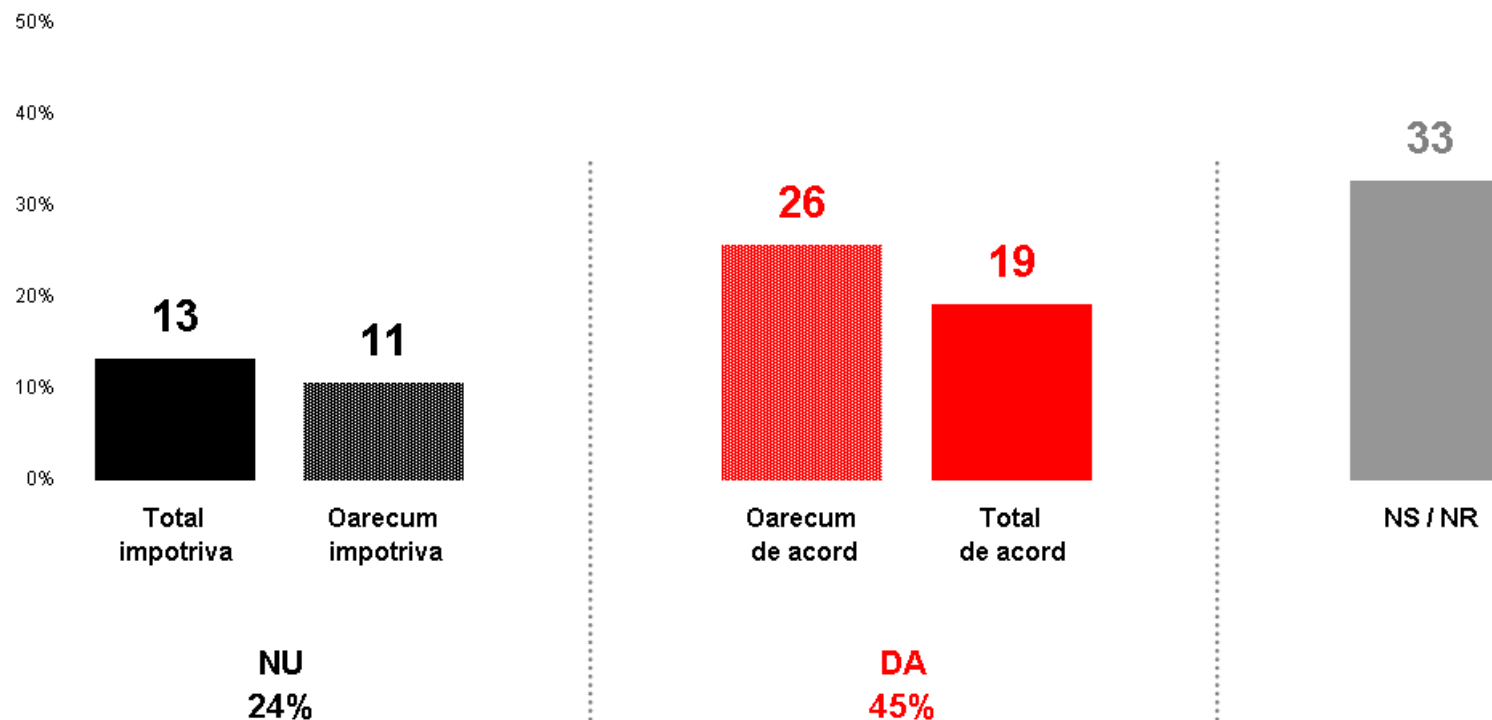

Propunerea K. Johannis. **Acord**

În ce măsură sunteți de acord cu propunerea acestei majorități parlamentare de desemnare a primarului Sibiului Klaus Johannis drept prim ministru al României?